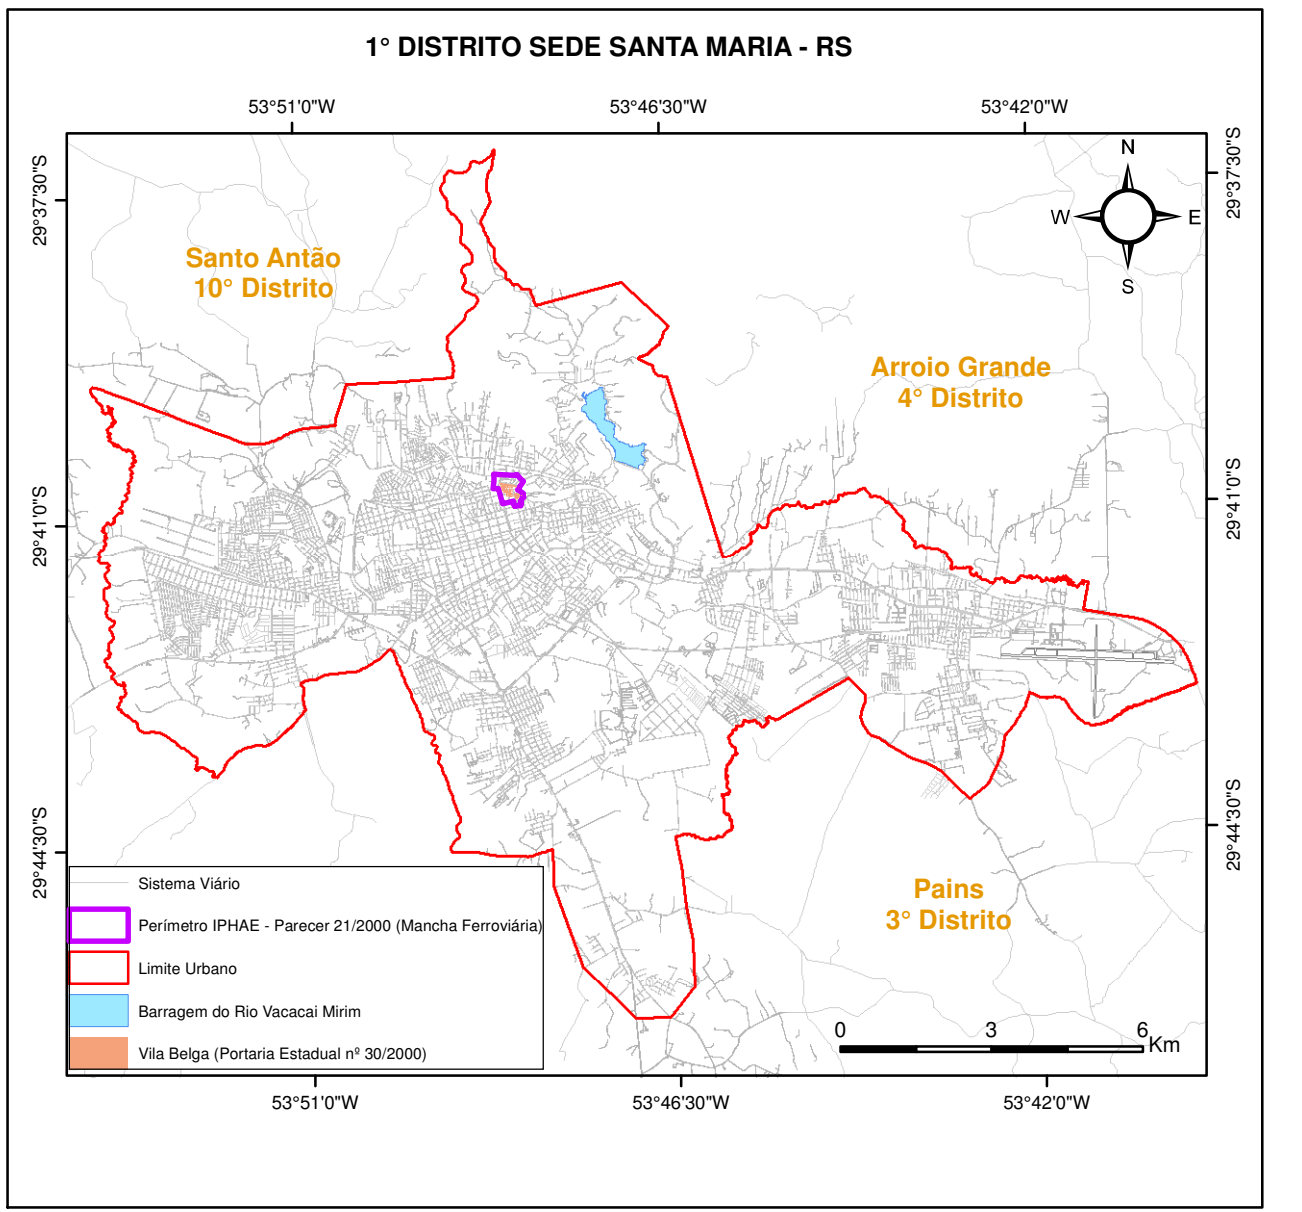

MAPA TEMÁTICO: ANEXO 11.1 - LEI DE USO E OCUPAÇÃO DO SOLO - LC 117/2018

MAPA DO PATRIMÔNIO HISTÓRICO CONSTRUÍDO - TEMÁTICO MANCHA FERROVIÁRIA

MAPA BASE E FONTE DE INFORMAÇÕES: INSTITUTO DE PLANEJAMENTO DE SANTA MARIA
LEVANTAMENTO AEROFOTOGRAMÉTRICO 2013
INSTITUTO DO PATRIMÔNIO HISTÓRICO E ARTÍSTICO DO ESTADO (RS)
INSTITUTO BRASILEIRO DE GEOGRAFIA E ESTATÍSTICA
AGÊNCIA NACIONAL DE TRANSPORTES TERRESTRES
DEPARTAMENTO AUTÔNOMO DE ESTRADAS E RODAGEM

PREFEITO: JORGE CLADISTONE POZZOBOM

PRÉSIDENTE IPLAN: DANIEL PEREYRON

RT: INSTITUTO DE PLANEJAMENTO DE SANTA MARIA

DATA: JULHO/2018

ENDEREÇO: RUA VENÂNCIO AIRES, 2035 8º ANDAR, CEP 97010-005. TELEFONE: (55) 3219 0104

ENDEREÇO ELETRÔNICO: iplan.santamaria.rs.gov.br
EMAIL: iplan@santamaria.rs.gov.br